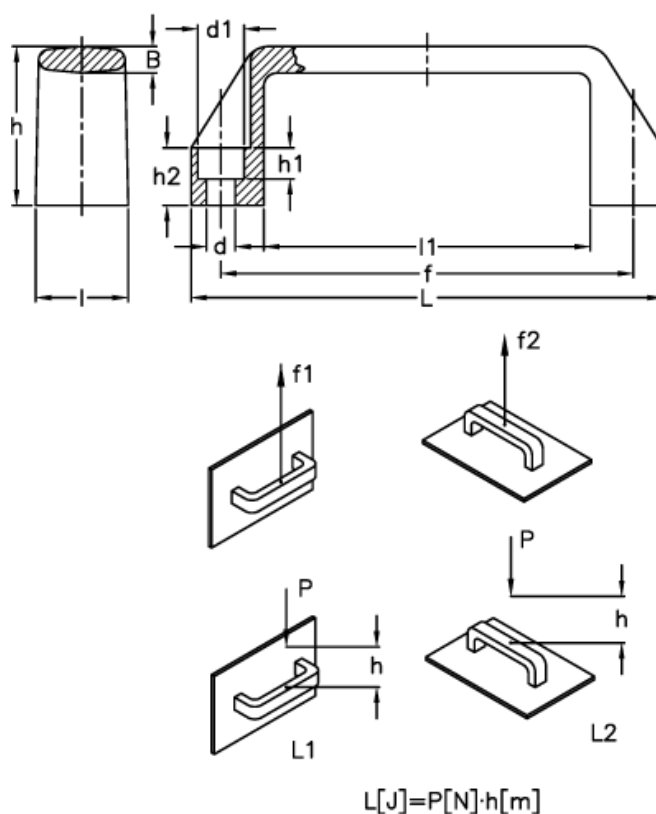

Varenummer: 2304037202  
 Beskrivelse: E+G Bøjlegreb  
 M.443/200-CH, orange

## Mål

B	= 8.0	h2	= 17
d	= 8.5	l	= 28
d1	= 13.5	L	= 197
f	= 179 +/- 1	l1	= 153
F1 (N)	= 2800	L1 (J)	= 28
F2 (N)	= 2700	L2 (J)	= 17
h	= 50		
h1	= 8.5		